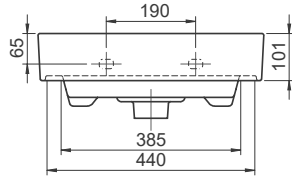

48x48 cm

Sharp Etajerli Lavabo

Basin, Sharp

037000-u

Turkuaz Seramik haber vermeksizin, ürünler ve teknik detaylarında değişiklik yapma hakkını saklı tutar.

Tüm çizimler standart toleranslar dahilindedir. Montaj uygulamalarında kesin ölçü ihtiyacı olursa ürün üzerinden alınan birebir ölçüler kullanılmalıdır.