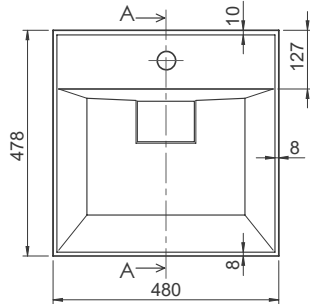

48x48 cm

Sharp Etajerli Lavabo

Basin, Sharp

037000-u

Turkuaz Seramik haber vermeksizin, ürünler ve teknik detaylarında değişiklik yapma hakkını saklı tutar.

Tüm çizimler standart toleranslar dahilindedir. Montaj uygulamalarında kesin ölçü ihtiyacı olursa ürün üzerinden alınan birebir ölçüler kullanılmalıdır.