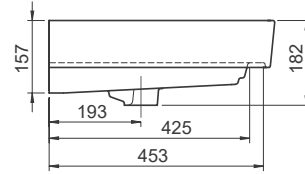

48x48 cm

Sharp Etajerli Lavabo

Basin, Sharp

037000-u

Turkuaz Seramik haber vermeksizin, ürünler ve teknik detaylarında değişiklik yapma hakkını saklı tutar.

Tüm çizimler standart toleranslar dahilindedir. Montaj uygulamalarında kesin ölçü ihtiyacı olursa ürün üzerinden alınan birebir ölçüler kullanılmalıdır.