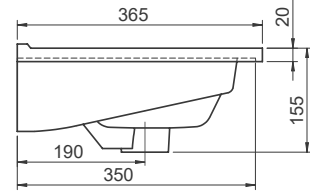

55x45 cm

Arte Etajerli Lavabo

Basin, Arte

067200-u

Turkuaz Seramik haber vermeksizin, ürünler ve teknik detaylarında değişiklik yapma hakkını saklı tutar. Tüm çizimler standart toleranslar dahilindedir. Montaj uygulamalarında kesin ölçü ihtiyacı olursa ürün üzerinden alınan birebir ölçüler kullanılmalıdır.