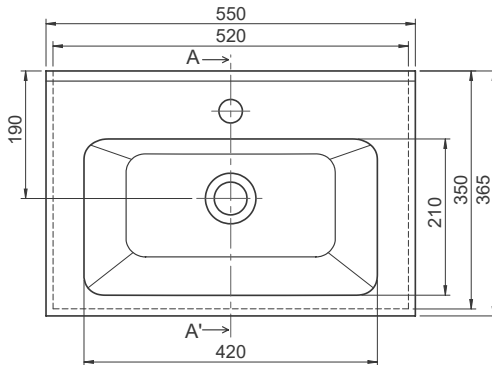

55x45 cm

Arte Etajerli Lavabo

Basin, Arte

067200-u

Turkuaz Seramik haber vermeksizin, ürünler ve teknik detaylarında değişiklik yapma hakkını saklı tutar. Tüm çizimler standart toleranslar dahilindedir. Montaj uygulamalarında kesin ölçü ihtiyacı olursa ürün üzerinden alınan birebir ölçüler kullanılmalıdır.

Turkuaz Seramik reserves the right to make changes in products and technical details without prior notice. All drawings contain the necessary measurements which are subject to standard tolerances. For exact measurements, in particular for customized installation scenarios, it can only be taken from the finished ceramic product.