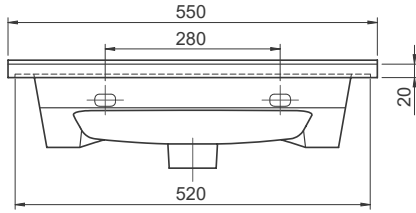

55x45 cm

Arte Etajerli Lavabo

Basin, Arte

067200-u

Turkuaz Seramik haber vermeksizin, ürünler ve teknik detaylarında değişiklik yapma hakkını saklı tutar. Tüm çizimler standart toleranslar dahilindedir. Montaj uygulamalarında kesin ölçü ihtiyacı olursa ürün üzerinden alınan birebir ölçüler kullanılmalıdır.