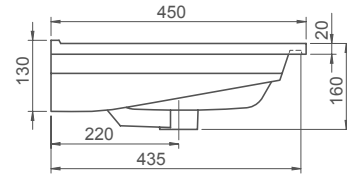

65x45 cm

Arte Etajerli Lavabo

Basin, Arte

067300-u

Turkuaz Seramik haber vermeksizin, ürünler ve teknik detaylarında değişiklik yapma hakkını saklı tutar.

Tüm çizimler standart toleranslar dahilindedir. Montaj uygulamalarında kesin ölçü ihtiyacı olursa ürün üzerinden alınan birebir ölçüler kullanılmalıdır.