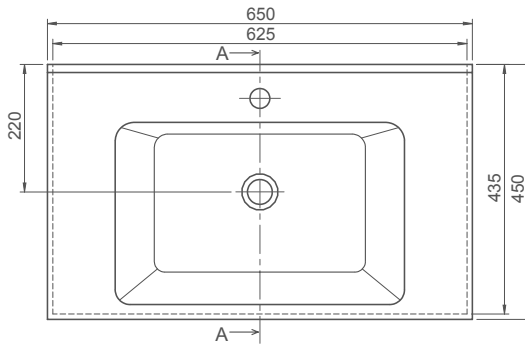

65x45 cm

Arte Etajerli Lavabo

Basin, Arte

067300-u

Turkuaz Seramik haber vermeksizin, ürünler ve teknik detaylarında değişiklik yapma hakkını saklı tutar.

Tüm çizimler standart toleranslar dahilindedir. Montaj uygulamalarında kesin ölçü ihtiyacı olursa ürün üzerinden alınan birebir ölçüler kullanılmalıdır.

Turkuaz Seramik reserves the right to make changes in products and technical details without prior notice.

All drawings contain the necessary measurements which are subject to standard tolerances. For exact measurements, in particular for customized installation scenarios, it can only be taken from the finished ceramic product.