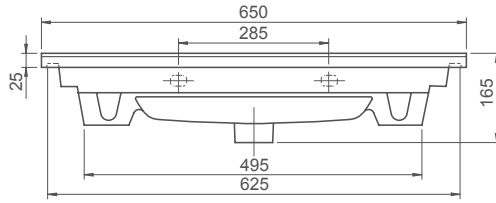

65x45 cm

Arte Etajerli Lavabo

Basin, Arte

067300-u

Turkuaz Seramik haber vermeksizin, ürünler ve teknik detaylarında değişiklik yapma hakkını saklı tutar.

Tüm çizimler standart toleranslar dahilindedir. Montaj uygulamalarında kesin ölçü ihtiyacı olursa ürün üzerinden alınan birebir ölçüler kullanılmalıdır.