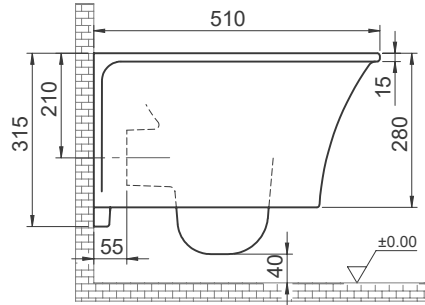

Turkuaz®

SERAMİK

ibiza Rimless Asma Klozet

Wall Hang Toilet, ibiza Rimless

018900-w

Turkuaz Seramik haber vermeksizin, ürünler ve teknik detaylarında değişiklik yapma hakkını saklı tutar.

Tüm çizimler standart toleranslar dahilindedir. Montaj uygulamalarında kesin ölçü ihtiyacı olursa ürün üzerinden alınan birebir ölçüler kullanılmalıdır.

Turkuaz Seramik reserves the right to make changes in products and technical details without prior notice.

All drawings contain the necessary measurements which are subject to standard tolerances. For exact measurements, in particular for customized installation scenarios, it can only be taken from the finished ceramic product.