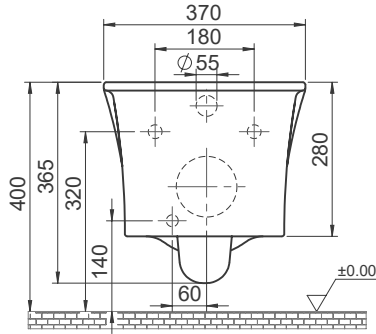

Turkuaz®

SERAMİK

ibiza Rimless Asma Klozet

Wall Hang Toilet, ibiza Rimless

018900-w

Turkuaz Seramik haber vermeksizin, ürünler ve teknik detaylarında değişiklik yapma hakkını saklı tutar.

Tüm çizimler standart toleranslar dahilindedir. Montaj uygulamalarında kesin ölçü ihtiyacı olursa ürün üzerinden alınan birebir ölçüler kullanılmalıdır.

Turkuaz Seramik reserves the right to make changes in products and technical details without prior notice.

All drawings contain the necessary measurements which are subject to standard tolerances. For exact measurements, in particular for customized installation scenarios, it can only be taken from the finished ceramic product.