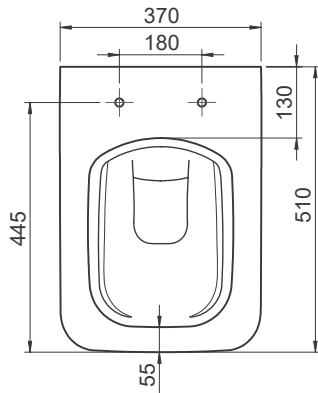

Turkuaz®

SERAMİK

ibiza Rimless Asma Klozet

Wall Hang Toilet, ibiza Rimless

018900-w

Turkuaz Seramik haber vermeksizin, ürünler ve teknik detaylarında değişiklik yapma hakkını saklı tutar.

Tüm çizimler standart toleranslar dahilindedir. Montaj uygulamalarında kesin ölçü ihtiyacı olursa ürün üzerinden alınan birebir ölçüler kullanılmalıdır.

Turkuaz Seramik reserves the right to make changes in products and technical details without prior notice.

All drawings contain the necessary measurements which are subject to standard tolerances. For exact measurements, in particular for customized installation scenarios, it can only be taken from the finished ceramic product.