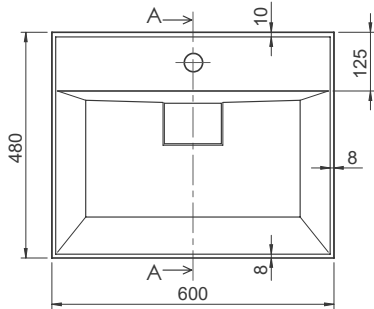

60x48 cm

Sharp Etajerli Lavabo

Basin, Sharp

037100-u

Turkuaz Seramik haber vermeksizin, ürünler ve teknik detaylarında değişiklik yapma hakkını saklı tutar.

Tüm çizimler standart toleranslar dahilindedir. Montaj uygulamalarında kesin ölçü ihtiyacı olursa ürün üzerinden alınan birebir ölçüler kullanılmalıdır.

Turkuaz Seramik reserves the right to make changes in products and technical details without prior notice.

All drawings contain the necessary measurements which are subject to standard tolerances. For exact measurements, in particular for customized installation scenarios, it can only be taken from the finished ceramic product.