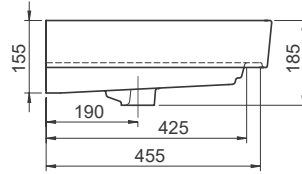

60x48 cm

Sharp Etajerli Lavabo

Basin, Sharp

037100-u

Turkuaz Seramik haber vermeksizin, ürünler ve teknik detaylarında değişiklik yapma hakkını saklı tutar.

Tüm çizimler standart toleranslar dahilindedir. Montaj uygulamalarında kesin ölçü ihtiyacı olursa ürün üzerinden alınan birebir ölçüler kullanılmalıdır.