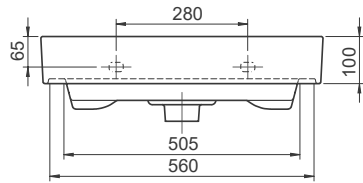

60x48 cm

Sharp Etajerli Lavabo

Basin, Sharp

037100-u

Turkuaz Seramik haber vermeksizin, ürünler ve teknik detaylarında değişiklik yapma hakkını saklı tutar.

Tüm çizimler standart toleranslar dahilindedir. Montaj uygulamalarında kesin ölçü ihtiyacı olursa ürün üzerinden alınan birebir ölçüler kullanılmalıdır.