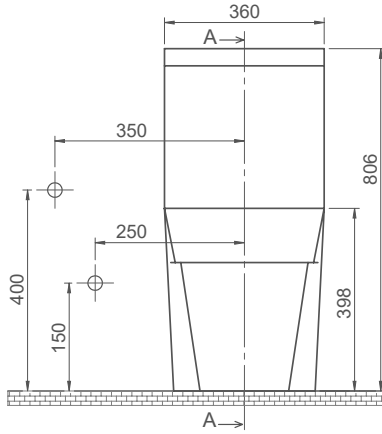

## Mona Duvara Sıfır Klozet

BTW Toileť, Mona

008000

**Turkuaz Seramik haber vermeksizin, ürünler ve teknik detaylarında deęişiklik yapma hakkını saklı tutar.**

**Tüm çizimler standart toleranslar dahilindedir. Montaj uygulamalarında kesin ölçü ihtiyacı olursa ürün üzerinden alınan birebir ölçüler kullanılmalıdır.**

Turkuaz Seramik reserves the right to make changes in products and technical details without prior notice.

All drawings contain the necessary measurements which are subject to standard tolerances. For exact measurements, in particular for customized installation scenarios, it can only be taken from the finished ceramic product.