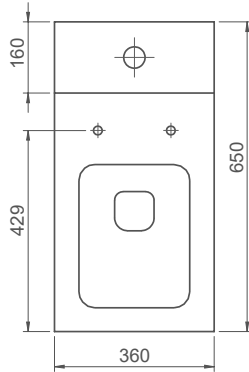

## Mona Duvara Sıfır Klozet

BTW Toileť, Mona

008000

**Turkuaz Seramik haber vermeksizin, ürünler ve teknik detaylarında deęişiklik yapma hakkını saklı tutar.**

**Tüm çizimler standart toleranslar dahilindedir. Montaj uygulamalarında kesin ölçü ihtiyacı olursa ürün üzerinden alınan birebir ölçüler kullanılmalıdır.**

Turkuaz Seramik reserves the right to make changes in products and technical details without prior notice.

All drawings contain the necessary measurements which are subject to standard tolerances. For exact measurements, in particular for customized installation scenarios, it can only be taken from the finished ceramic product.