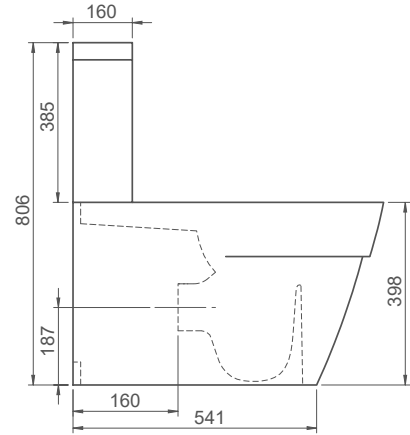

## Mona Duvara Sıfır Klozet

BTW Toileť, Mona

008000

**Turkuaz Seramik haber vermeksizin, ürünler ve teknik detaylarında deęişiklik yapma hakkını saklı tutar.**

**Tüm çizimler standart toleranslar dahilindedir. Montaj uygulamalarında kesin ölçü ihtiyacı olursa ürün üzerinden alınan birebir ölçüler kullanılmalıdır.**

Turkuaz Seramik reserves the right to make changes in products and technical details without prior notice.

All drawings contain the necessary measurements which are subject to standard tolerances. For exact measurements, in particular for customized installation scenarios, it can only be taken from the finished ceramic product.